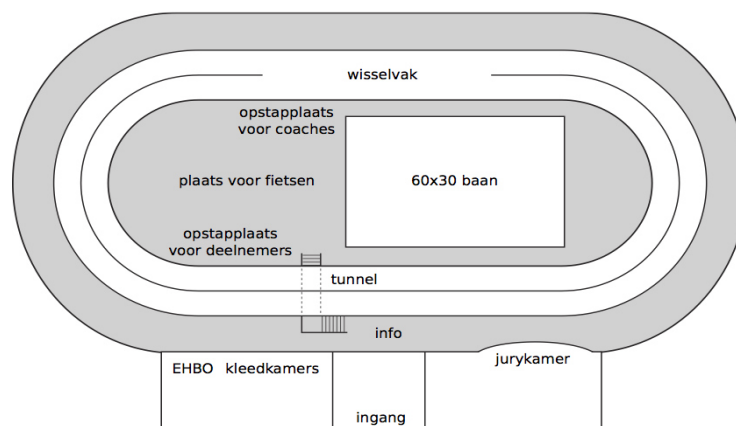

5.

Aanmelden/afmelden

Aanmelden en afmelden gebeurt via de site van Schaatsen.nl onder:
<http://inschrijven.knsb.nl/kalender/index.php?kalender=LTC>
Afmelden op de dag van de wedstrijd bij het organisatiecomité: 06 12 11 34 17

6.

Teambegeleiders-bijeenkomst:

Datum:	24 en 25 januari 2015
Plaats:	Middenterrein ijsbaan (bereikbaar via tunnel)
Tijd:	Zaterdag 18:45-18:50 uur en zondag 18:20-18:25 uur

7.

Lotingen

Op basis van:			
dag 1:	Loting in groepen van 8 (tijden 20-jan)	plaats:	Juryruimte
dag 2:	Klassement eerste twee afstanden	plaats:	Juryruimte
		tijd:	17:15
		tijd:	16:45

8.

Warming up/Cooling down faciliteiten

Inrijden			
dag 1:	24 januari 2015	van:	18:30
dag 2:	25 januari 2015	van:	18:00
		tot:	18:45
		tot:	18:20
Plaats waar de warming up fietsen moeten staan			
<i>Middenterrein ijsbaan (bereikbaar via tunnel)</i>			

9.

Anti-doping testen

Op de baan is er een ruimte beschikbaar waar eventueel dopingtesten kunnen worden uitgevoerd.

10.

Gebruik Coaching-zone

Tijdens de races van de 500 en 1000 meter en bij kwartetstarts mag er maximaal 1 coach per rijder/rijdster gebruik maken van de coaching-zone (e.e.a. conform regels voor de coaches). Indien de coach geen rijder hoeft te coachen wordt deze verzocht de coachingszone te verlaten.

Plaats op de baan waar de coaches zich kunnen ophouden op momenten dat zij niet coachen: